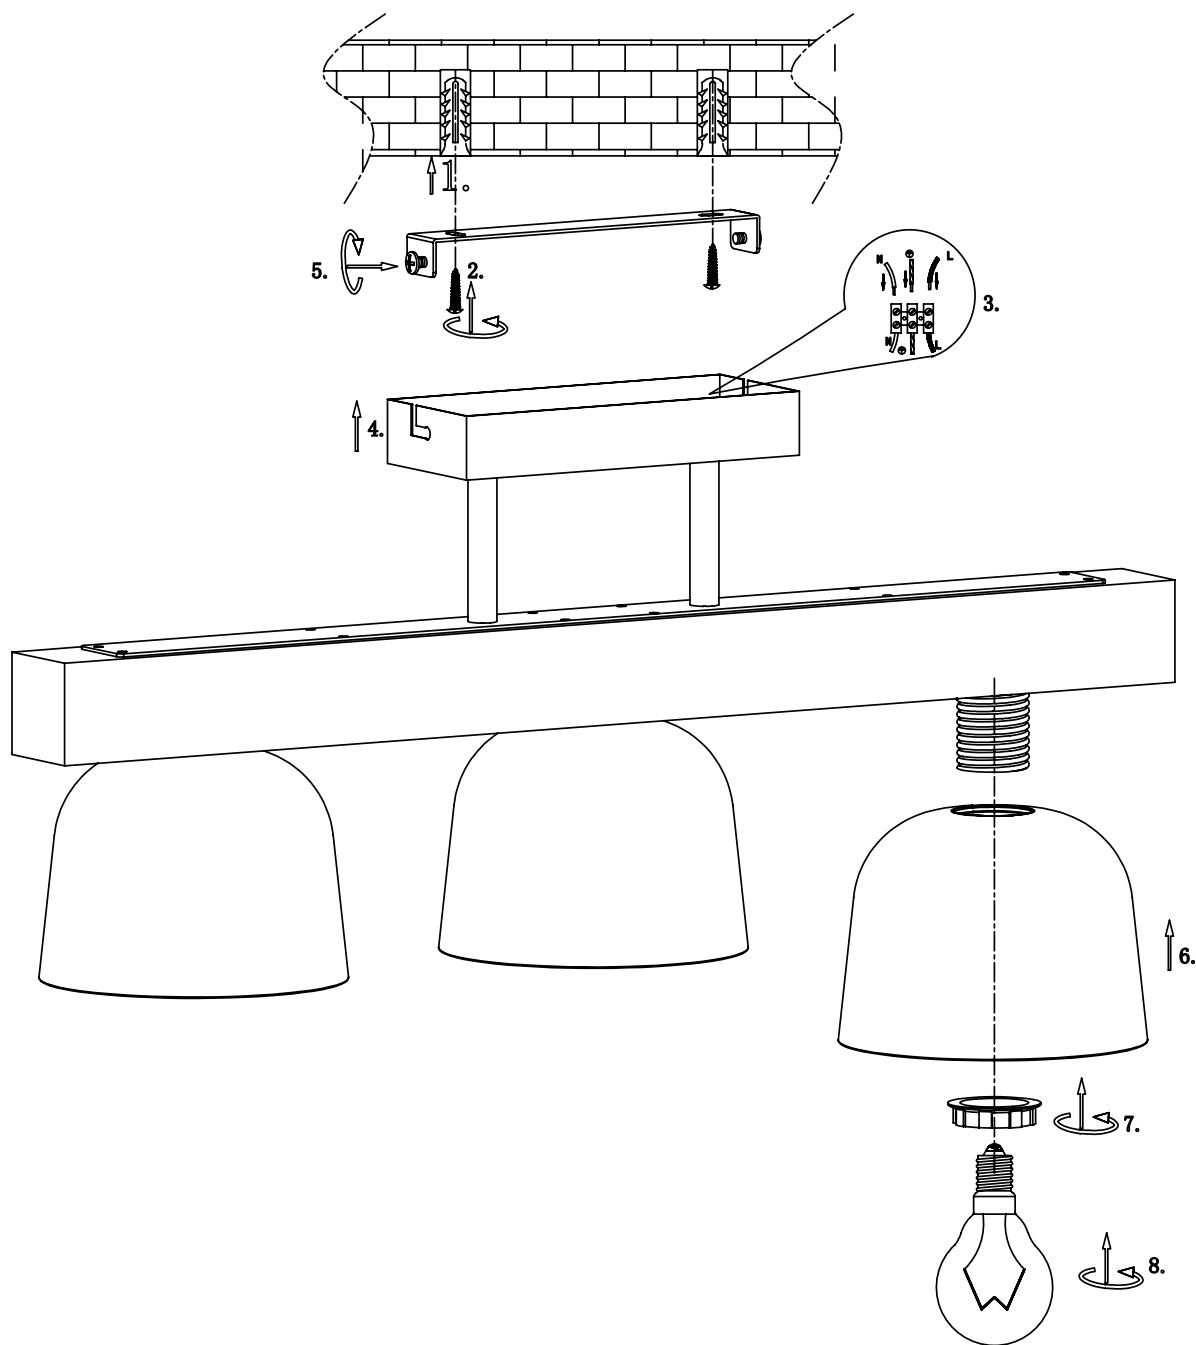

A

rabalux®

Art.:3119
3xE14 MAX.40W
230V~50Hz

B**C**