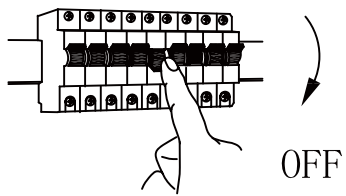

A

rabalux®

Art.:3119
3xE14 MAX.40W
230V~50Hz

B**C**